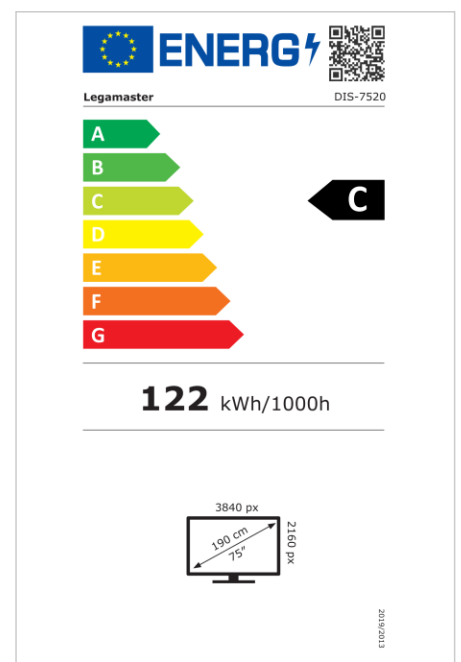

- Kostenlose OTA-Updates
- Unterstützung von Hoch- und Querformat
- Haze level 25%
- Integriertes Videowand-Tool für bis zu 5x5
- Integrierter Rotationsensor
- Vorinstallierte Casting-Lösung
- Android 14
- USB-C (bis zu 65 W + DP 1.2)
- 1x HDMI-Ausgang
- 3x HDMI-Eingang

Art.Nr. **7-805120-75-EU**

GTIN **8713797116022**

DISCOVER 3 professional Display

DIS-7520 EU

Anzeige

- Bildschirmdiagonale: 75 Zoll
- Displaytechnologie: LED
- Displaytyp: VA
- Art der Hintergrundbeleuchtung: Direct LED
- Bildschirmauflösung: 3840 x 2160 px | 4K Ultra HD
- Bildschirmhelligkeit: 500 cd/m²
- Anzahl der Bildschirmfarben: 1,073 Milliarden Farben
- Kontrastverhältnis (statisch): 5500:1
- Kontrastverhältnis (dynamisch): 5000:1
- Bildformat: 16:9
- Bildwiederholfrequenz: 60 fps
- Reaktionszeit: 6.5 ms
- Betrachtungswinkel: H: 178° / V: 178°
- Bildschirmsteuerung: IR-Fernsteuerung, Ethernet, RS-232C
- Lebensdauer: 50000 Stunden
- Haltbarkeit: 24/7
- Bildschirmausrichtung: Querformat, Hochformat