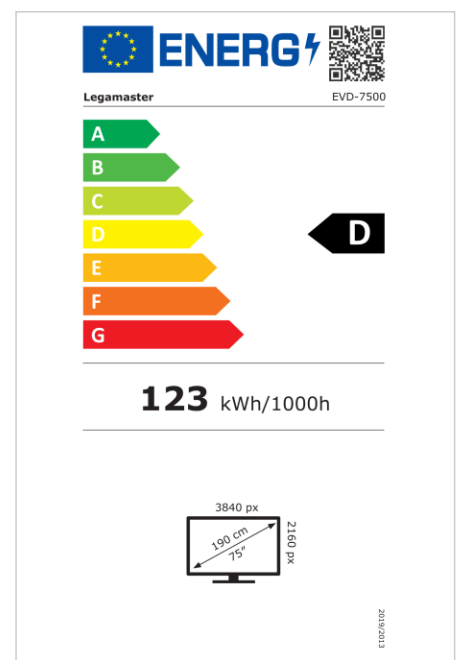

EVOLVE DYNAMIC Touchdisplay EVD-7500 EU

- Die EDLA-Zertifizierung von Google bietet mehr Sicherheit und ermöglicht den Nutzern gleichzeitig den Zugang zu der Software, die sie gewohnt sind
- Die komplett neue Xyte-Integration der Evolve-Serie ermöglicht Administratoren die Konfiguration, Verwaltung und Überwachung aller Geräte über eine zentrale Benutzeroberfläche – und verbessert gleichzeitig die Service- und Supportmöglichkeiten
- Der Evolve wurde entwickelt, um zukunftssicher zu sein. Von der Rechenleistung des Octa-Core bis hin zu den verwendeten High-End-Komponenten ist der Evolve für die Zukunft gerüstet
- Die ENERGY STAR-Zertifizierung ist ein Beweis für unser Engagement für energieeffiziente Produkte und trägt dazu bei, die Gesamtkosten über den gesamten Lebenszyklus des Geräts hinweg zu senken
- Legamaster bietet ein vollständiges Sortiment an Montagesystemen und Peripheriegeräten, die mit der Evolve-Serie kompatibel sind

EVOLVE DYNAMIC Touchdisplay

EVD-7500 EU

Anzeige

- Bildschirmdiagonale: 75 Zoll
- Displaytechnologie: LCD
- Displaytyp: IPS
- Art der Hintergrundbeleuchtung: Direct LED
- Bildschirmauflösung: 3840 x 2160 px | 4K Ultra HD
- Bildschirmhelligkeit: 450 cd/m²
- Anzahl der Bildschirmfarben: 1,073 Milliarden Farben
- Kontrastverhältnis (statisch): 1200:1
- Kontrastverhältnis (dynamisch): 5000:1
- Bildformat: 16:9
- Bildwiederholfrequenz: 60 fps
- Reaktionszeit: 8 ms
- Betrachtungswinkel: H: 178° / V: 178°
- Bildschirmsteuerung: Touch-OSD, IR-Fernsteuerung, Tastatur, RS-232C, Ethernet
- Lebensdauer: 50000 Stunden
- Haltbarkeit: 18/7
- Bildschirmausrichtung: Querformat