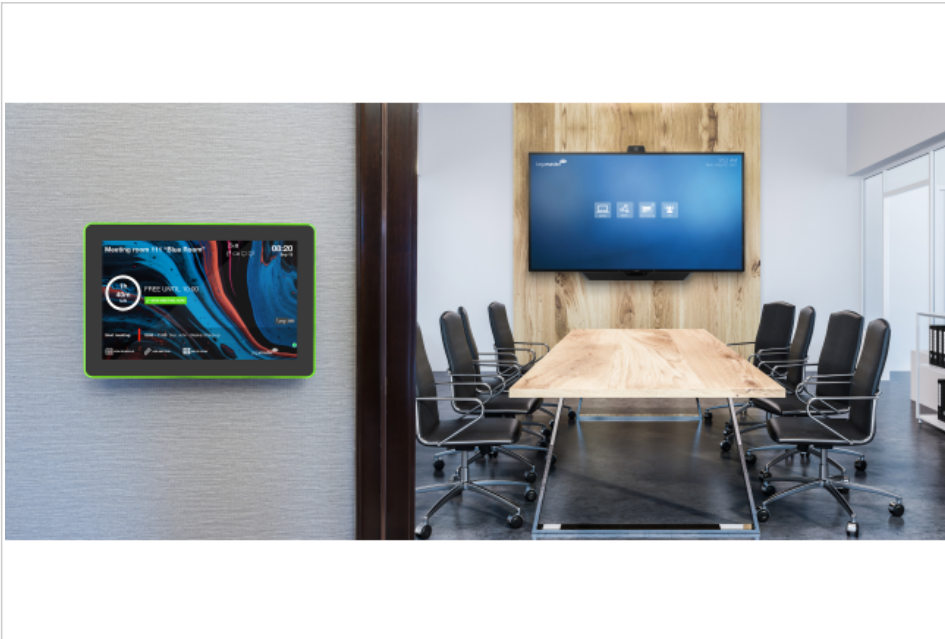

- Betriebssystem: Android 10
- Bildschirmgröße: 10.1 Zoll
- Helligkeit: 250cd/m2
- Farbe: Schwarz
- Stromeingang: POE+ oder externer DC

LOOP Meeting room panel

10,1 Zoll

- Dank Farbanzeige freie Meetingräume auf einem Blick erkennen
- Einfache Raumverwaltung für Besprechungsräume
- Keine Geister-Meetings mehr dank Timer-Funktion zur Meeting-Bestätigung
- Integration von Office 365 und Google Kalender
- Meetings spontan buchen
- Probleme im Raum schnell und einfach über das Panel melden
- Dienstleistungen wie Catering oder Reinigung lassen sich bei der Raumbuchung hinzufügen
- Integration von Digital Signage Plattformen
- Integration von Alarmsystemen

Art.Nr. **7-961101**

GTIN **8713797106283**

Spezifikationen

Artikel Maße	259 x 178 x 28 mm
Farbe	Schwarz
Gehäusematerial	Kunststoff
Anzahl der Lautsprecher	2
Bildformat	16:10
Kontrastverhältnis	800:1
Bildschirmhelligkeit	250 cd/m ²
Bildschirmdiagonale	10.1 Zoll
Bildschirmauflösung	1280 x 800
Displaytechnologie	LCD
Betrachtungswinkel	H: 85° / V: 85°
Aufbautyp	In der Wand
VESA-Montage	Ja
VESA-Montageschnittstelle	75 x 75
Ethernet LAN	Ja
Ethernet-Normen	100BASE-T, 1000BASE-T
WLAN	Ja
WLAN-Standard	802.11b, 802.11g, Wi-Fi 4 (802.11n)
Art der Stromversorgung	DC/POE+
Anzahl der RJ-45-Anschlüsse	1
USB-Anschlüsse	2x USB 2.0 Typ-A, 1x Micro USB 2.0 Typ-A
CPU	Arm Cortex-A17 RK3288
Betriebssystem	Android 10
Speichergröße Arbeitsspeicher	2 GB
Speichergröße Festplatte	16 GB
Bildschirmausrichtung	Querformat, Hochformat
Produktgarantie	2 Jahre
Anzahl Berührungspunkte	10
Touchscreentechnologie	Kapazitiv
Betriebstemperatur	0 °C - 40 °C
Paket Inhalt	Lizenz, Montageanleitung, Befestigungsmaterial, Netzanschlussgerät, Kurzanleitung, Wandmontagesatz