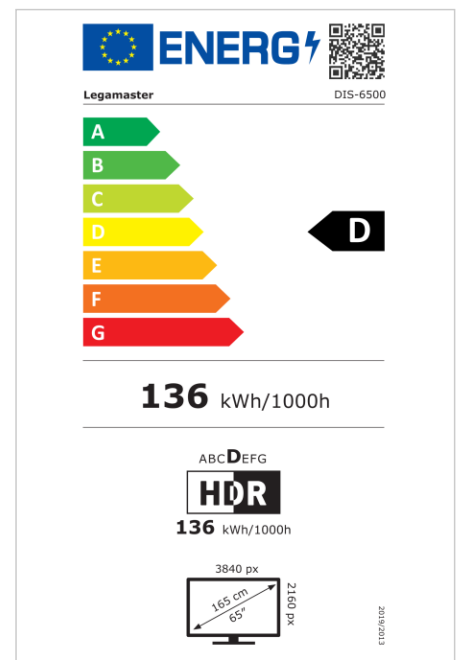

DISCOVER professional display DIS-6500 CH

- Unsere DISCOVER Display-Serie ist eine kosteneffiziente Präsentationslösung für Unternehmen und Bildungseinrichtungen
- Erhältlich in Größen von 65 bis 98 Zoll, ideal für Klassenzimmer und mittlere bis große Meeting-Räume
- Web-Browser, Media-Player und ein Office-Dokumenten-Player sind auf dem Display installiert - damit lassen sich grundlegende Funktionen nutzen, ohne dass weitere Geräte angeschlossen werden müssen
- Die DISCOVER Displays bieten umfangreiche Anschlussmöglichkeiten - in Verbindung mit externen Quellen, AirServer für die Bildschirmspiegelung oder mit einem Videokonferenzsystem wird das Display zur professionellen Präsentationslösung