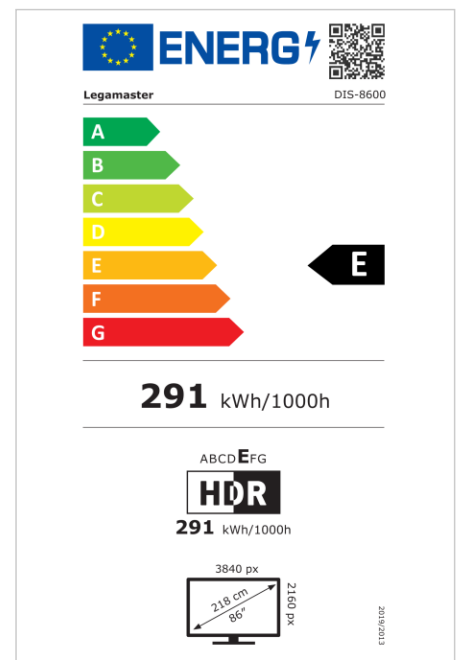

- Hochwertige Displays in 65, 75, 86 und 98 Zoll
- Professionelle Qualität mit 18/7 Nutzungsmöglichkeit und einer Lebensdauer von 50.000 Stunden
- Reduziertes, unaufdringliches Design
- OPS-Slot
- Vorinstallierter Player für Media- und Office-Formate
- Helligkeit bis zu 500 cd/m2
- Eingebauter WiFi-Adapter
- Vorprogrammierte Casting-Lösung

Art.No. **7-805100-86US**

GTIN **8713797104333**

DISCOVER professional display

DIS-8600 US

Anzeige

- Bildschirmdiagonale: 86 inch
- Display-Technologie: LCD
- Art der Hintergrundbeleuchtung: Direct LED
- Bildschirmauflösung: 3840 x 2160 px | 4K Ultra HD
- Bildschirmhelligkeit: 450 cd/m²
- Kontrastverhältnis (statisch): 1200:1
- Bildwiederholfrequenz: 60 fps
- Reaktionszeit: 8 ms
- Betrachtungswinkel: H: 178° / V: 178°
- Bildschirmsteuerung: Tastatur, RS-232C, IR-Fernsteuerung
- Lebensdauer: 50000 Stunden
- Haltbarkeit: 18/7
- Bildschirmausrichtung: Querformat

Leistung

- Stromversorgung: AC | 100 - 240 V | 50/60 Hz
- Stromverbrauch (Betrieb): 380 W
- Stromverbrauch (Schlafmodus): 0.5 W
- Stromverbrauch (Standby): 0.5 W
- Energieeffizienzklasse (HDR): E
- Energieeffizienzklasse-Skala: A bis G