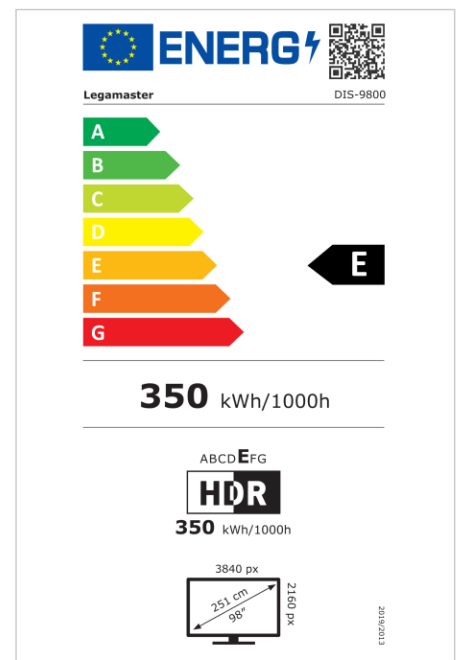

- Hochwertige Displays in 65, 75, 86 und 98 Zoll
- Professionelle Qualität mit 18/7 Nutzungsmöglichkeit und einer Lebensdauer von 50.000 Stunden
- Reduziertes, unaufdringliches Design
- OPS-Slot
- Vorinstallierter Player für Media- und Office-Formate
- Helligkeit bis zu 500 cd/m2
- Eingebauter Wifi-adapter
- Vorprogrammierte Casting-Lösung

Art.No. **7-805100-98EU**

GTIN **8713797102834**

DISCOVER professional display

DIS-9800 EU

Anzeige

- Bildschirmdiagonale: 98 inch
- Display-Technologie: LCD
- Art der Hintergrundbeleuchtung: Direct LED
- Bildschirmauflösung: 3840 x 2160 px | 4K Ultra HD
- Bildschirmhelligkeit: 500 cd/m²
- Kontrastverhältnis (statisch): 1200:1
- Bildwiederholfrequenz: 60 fps
- Reaktionszeit: 8 ms
- Betrachtungswinkel: H: 178° / V: 178°
- Bildschirmsteuerung: Tastatur, RS-232C, IR-Fernsteuerung
- Lebensdauer: 50000 Stunden
- Haltbarkeit: 18/7
- Bildschirmausrichtung: Querformat

Leistung

- Stromversorgung: AC | 100 - 240 V | 50/60 Hz
- Stromverbrauch (Betrieb): 420 W
- Stromverbrauch (Schlafmodus): 0.5 W
- Stromverbrauch (Standby): 0.5 W
- Energieeffizienzklasse (HDR): E
- Energieeffizienzklasse-Skala: A bis G