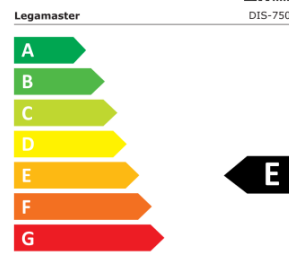

257 kWh/1000h

Spezifikationen

Breite Rand	15.4 mm
HD-Typ	4K Ultra HD
Betrachtungswinkel	H: 178° / V: 178°
Bildschirmdiagonale	75 "
Bildschirmhelligkeit	450 cd/m²
Kontrastverhältnis typisch / dynamisch	1200 / - (:1 / :1)
Reaktionszeit	8 ms
Anzeigaauflösung / Bildwiederholfrequenz	3840 x 2160 / 60 (px / fps)
OPS-Steckplatz	Ja
Lüfterlos	Ja
Bildschirmsteuerung	Tastatur, RS-232C, IR-Fernsteuerung
Automatische Helligkeitseinstellung	Nein
Lautsprecher	2x15W
Montageschnittstelle	800x400, M8
Power / Sleep / Standby	300 / 0.5 / 0.5 (W)
Haltbarkeit / Lebensdauer	18/7 / 50000 (Stunden)
Eingangsanschlüsse	HDMI 2.0, DisplayPort 1.2, VGA, DVI-D, BNC, USB 2.0 (2x), Audio in 3.5mm, Ethernet, RS232
Ausgangsanschlüsse	Audio out 3.5mm, SPDIF audio-out
Packungsinhalt	Kurzanleitung, Fernbedienung, Netzkabel
Art der Hintergrundbeleuchtung	Direct LED
Graphics	Mali G51
CPU	ARM Cortex A73x2, ARM Cortex A53x2
Interner Speicher	DDR / 2 (Gb)
Festplattenspeicher	eMMC / 16 (Gb)
Unterstützte Videomodi	480i, 480p, 720i, 720p, 1080i, 1080p, 2160i, 2160p
Produktgarantie	5 Jahre

Logistik

Menge	1
Verpackungsmaße	245 x 1880 x 1125 (mm)
Gewicht (brutto/netto)	52.00 kg / 42.00 kg