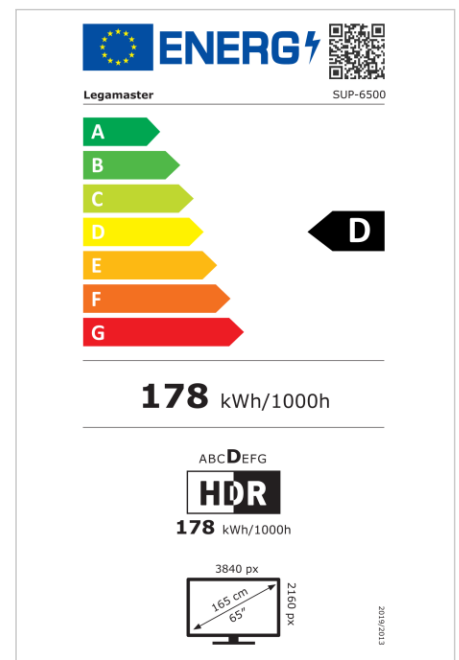

SUPREME Touchdisplay SUP-6500 US

- Legamaster SUPREME ist ein modulares System, das mit zusätzlichen Komponenten wie der SUPREME Smartbar mit Näherungssensor und der SUPREME Kamera erweitert werden kann
- Für den User entwickelt: Von einfach zu bedienenden Softkeys, über einen leicht zugänglichen USB-Anschluss im Frontbereich bis hin zu einem Startscreen, der für jeden intuitiv und schnell zu bedienen ist
- Richten Sie den SUPREME e-Screen so ein, dass Sie direkt Zugriff auf die häufigsten Einsatzszenarien haben. Ob Nutzung von Legamaster Sessions auf einem OPS, Videokonferenzen auf einem externen System oder Inhalte von persönlichen geräte auf den Screen spiegeln
- Das Touch-Erlebnis ist eines der besten in dieser Produktklasse. Das neueste InGlass System von FlatFrog bietet hohe Geschwindigkeit und Genauigkeit
- Das Bonded Glas eliminiert den Spalt zwischen Glas und Panel für ein realistisches Schreibgefühl. Es vergrößert den Betrachtungswinkel und reduziert Reflexionen
- Das Glas des Touchscreens ist sowohl mit einer Antireflexions- als auch mit einer Antifingerprint-Beschichtung versehen. Dies reduziert die Reflexion weiter, erhöht die sichtbare Helligkeit und macht das Glas super einfach zu reinigen
- Die PID-grade-Panels bieten eine Helligkeit von 500 cd/ms, einen Kontrast von 5000:1 und die Möglichkeit zur 24/7 Nutzung