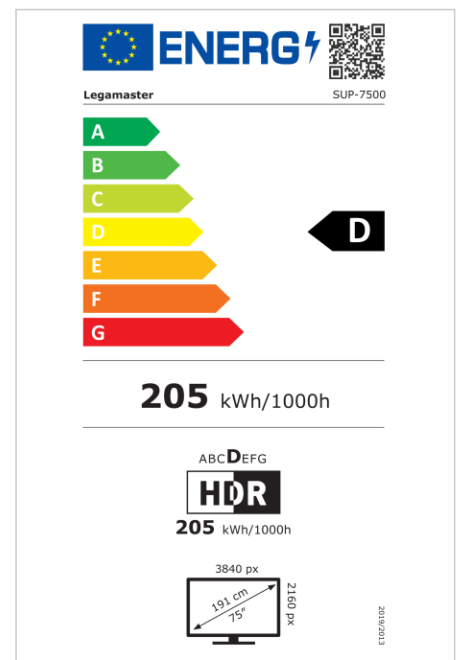

- Geprüfte und dokumentierte Sicherheit
- Modulares System mit zahlreichen Add-ons
- Benutzerfreundliche und anpassbare Plattform
- Rahmenloses Design mit aufgedruckten Softkeys für einfache Steuerung
- Touch-Erlebnis der neuesten Generation: FlatFrog InGlass Touch-System (M5)
- Bonded Glas mit Antireflexions- und Anti-Fingerprint-Beschichtung
- Echte 4K UHD-Auflösung für beste Bildqualität
- PID-Grade-Panels mit 500 cd/m2 Helligkeit und geeignet für den 24/7-Betrieb

Art.No. **7-804100-75CH**

GTIN **8713797101806**

SUPREME Touchdisplay

SUP-7500 CH

Anzeige

- Bildschirmdiagonale: 75 inch
- Display-Technologie: LCD
- Art der Hintergrundbeleuchtung: Direct LED
- Bildschirmauflösung: 3840 x 2160 px | 4K Ultra HD
- Bildschirmhelligkeit: 500 cd/m²
- Anzahl der Bildschirmfarben: 1,073 Milliarden Farben
- Kontrastverhältnis (statisch): 5000:1
- Bildwiederholfrequenz: 60 fps
- Reaktionszeit: 8 ms
- Betrachtungswinkel: H: 178° / V: 178°
- Bildschirmsteuerung: Touch-OSD
- Lebensdauer: 50000 Stunden
- Haltbarkeit: 24/7
- Bildschirmausrichtung: Querformat