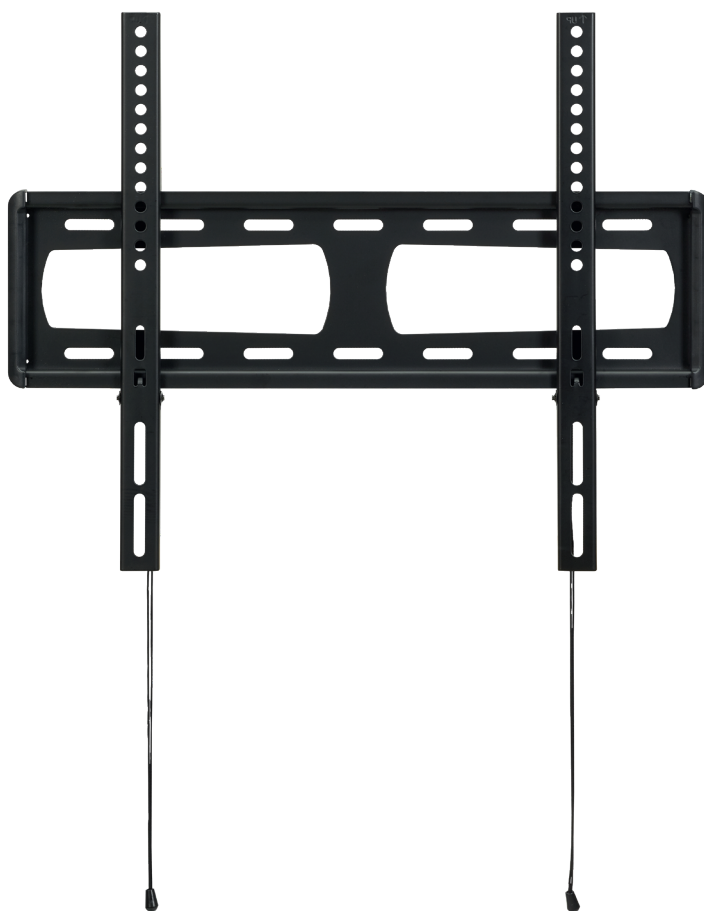

BL Fixed 400 **starre Wandhalterung**

Art.-Nr.: 8413

Der Artikel BL Fixed 400 ist ein starrer Wandhalter, welcher sich durch sein schlankes, aber gleichzeitig stabiles Design auszeichnet.

Flachbildschirme von 32 - 46" | 81 - 116 cm können montiert werden. Die universelle VESA-Norm wird dabei bis maximal VESA 400 x 400 mm unterstützt.

Eine integrierte Wasserwaage sorgt für eine einfache und exakt waagerechte Installation.

Die flache Halterung ist schlag- und kratzfest schwarz pulverbeschichtet und nimmt durch den geringen Wandabstand von gerade 22 mm wenig Platz ein.

Ein ausgeklügeltes Klicksystem mit Entriegelungsfunktion ermöglicht einen sicheren Halt und eine schnelle Montage.

Die Schnellspannzugseile lassen sich mittels eines Magneten hinter dem Bildschirm platzieren und können bei Bedarf leicht nach unten gezogen werden, um den TV von der Wandplatte für Kabelzugang zu entsperren.

Die maximale Traglast liegt bei 40 kg.

Technische Änderungen vorbehalten

BL Fixed 400

starre Wandhalterung

Art.-Nr.: 8413

- für Flachbildschirme von 32 - 46" | 81 - 116 cm
- Landscape-oder Portrait-Ausrichtung
- inkl. Universalaufnahme, max. VESA 400 x 400 mm,
- 22 mm Wandabstand
- inkl. integrierter Wasserwaage
- inkl. Schnellspannzugseil - über integrierte Magnete an der Halterung arretierbar
- Farbe: schwarz
- schlag- und kratzfest pulverbeschichtet
- Traglast bis 40 kg