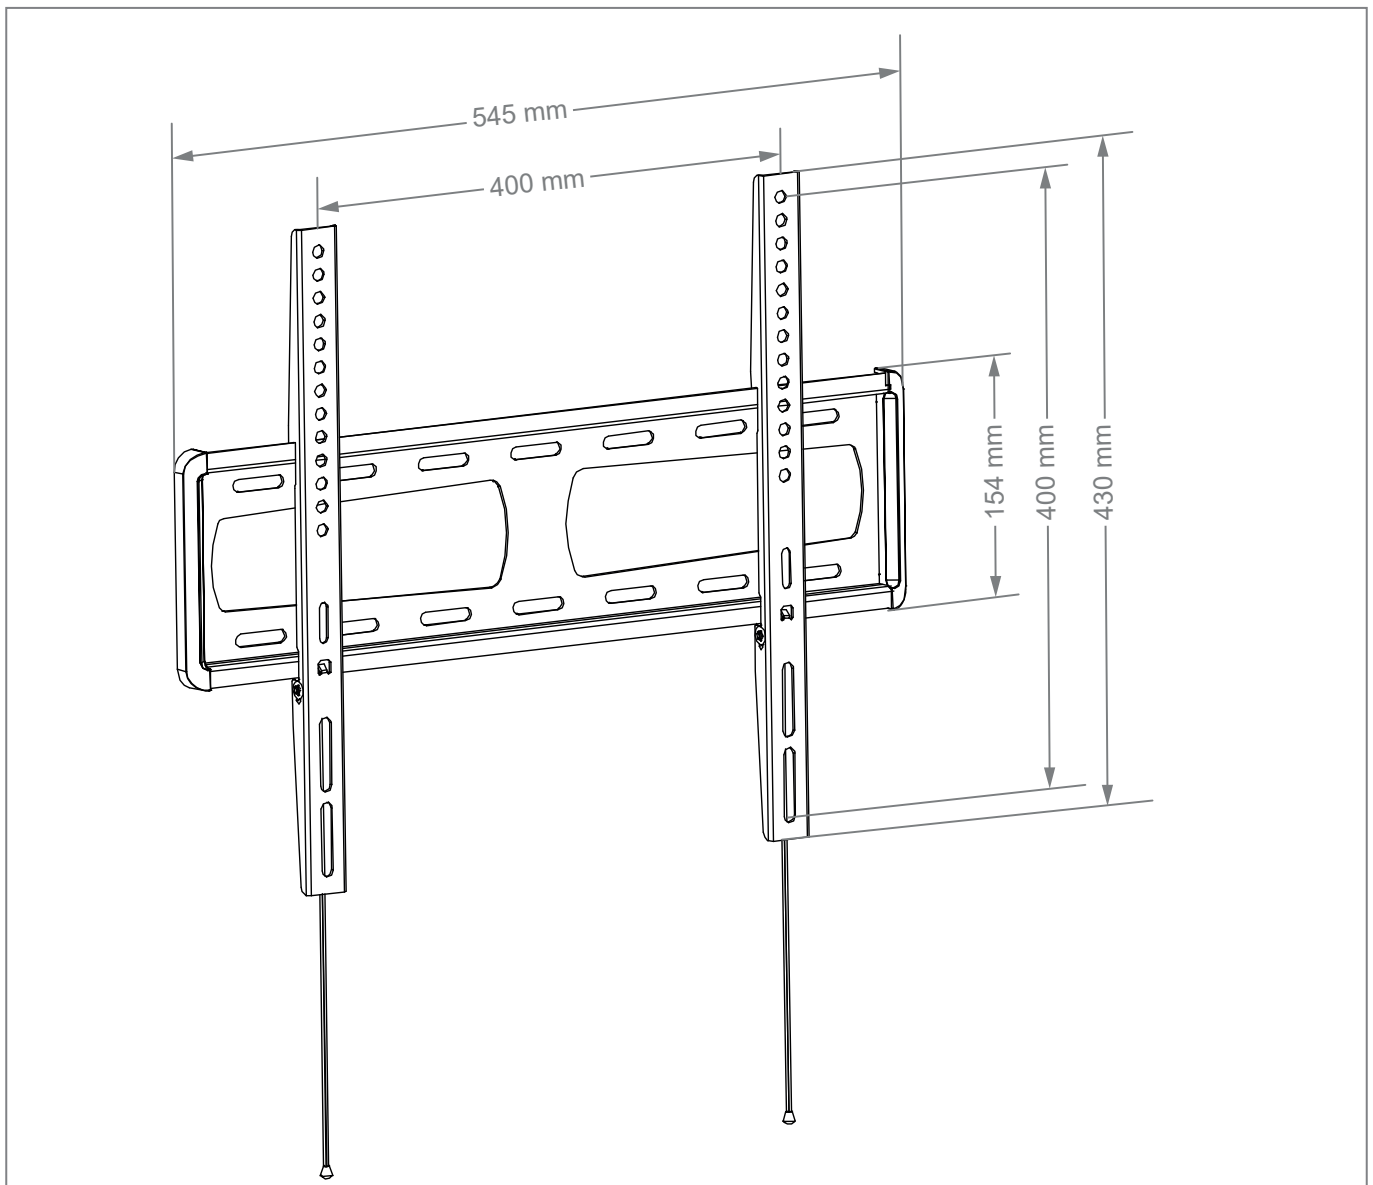

BL Fixed 400 **starre Wandhalterung**

Art.-Nr.: 8413

Der Artikel BL Fixed 400 ist ein starrer Wandhalter, welcher sich durch sein schlankes, aber gleichzeitig stabiles Design auszeichnet.

Flachbildschirme von 32 - 46" | 81 - 116 cm können montiert werden. Die universelle VESA-Norm wird dabei bis maximal VESA 400 x 400 mm unterstützt.

Eine integrierte Wasserwaage sorgt für eine einfache und exakt waagerechte Installation.

Die flache Halterung ist schlag- und kratzfest schwarz pulverbeschichtet und nimmt durch den geringen Wandabstand von gerade 22 mm wenig Platz ein.

Ein ausgeklügeltes Klicksystem mit Entriegelungsfunktion ermöglicht einen sicheren Halt und eine schnelle Montage.

Die Schnellspannzugseile lassen sich mittels eines Magneten hinter dem Bildschirm platzieren und können bei Bedarf leicht nach unten gezogen werden, um den TV von der Wandplatte für Kabelzugang zu entsperren.

Die maximale Traglast liegt bei 40 kg.

Technische Änderungen vorbehalten

BL Fixed 400

starre Wandhalterung

Art.-Nr.: 8413

- für Flachbildschirme von 32 - 46" | 81 - 116 cm
- Landscape-oder Portrait-Ausrichtung
- inkl. Universalaufnahme, max. VESA 400 x 400 mm,
- 22 mm Wandabstand
- inkl. integrierter Wasserwaage
- inkl. Schnellspannzugseil - über integrierte Magnete an der Halterung arretierbar
- Farbe: schwarz
- schlag- und kratzfest pulverbeschichtet
- Traglast bis 40 kg