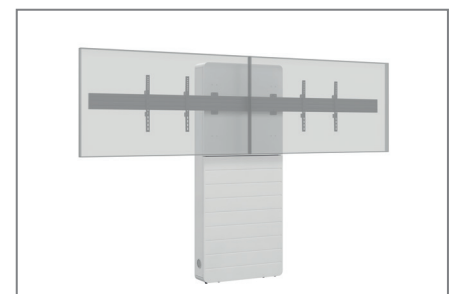

### Medienmöbel / Konferenzraummöbel, Boden-Wand Montage

Das CON-Line W Dual 55 - 65" ist ein Medienmöbel / Konferenzraummöbel zur Boden-Wand Montage. Durch seine kompakte Bauweise ist es nahezu überall platzierbar.

Es eignet sich für zwei Bildschirme nebeneinander (side-by-side) mit einer Diagonale von 55 bis 65" | 140 - 165 cm. Die inkludierte VESA-Dualaufnahme kann bis max. VESA 600 x 400 mm bestückt werden. Die Bildschirmmontage erfolgt in Landscape-Ausrichtung.

Hinter der Frontplatte mit Magnetarretierung findet AV-Zubehör geschützt im Korpus seinen Platz.

Durch die herausnehmbare AV-Montageplatte ist die Installation schnell und einfach durchführbar. Für ausreichende Belüftung sorgen Belüftungseinsätze im Korpus.

AV-Zubehör findet im Inneren problemlos Platz

VESA Dual-Aufnahme bis max. 600 x 400 mm

Einfache Montage durch herausnehmbare AV-Montageplatte

Stellfüße unter dem Möbelkorpus sorgen bei Bedarf für einen Niveaueausgleich