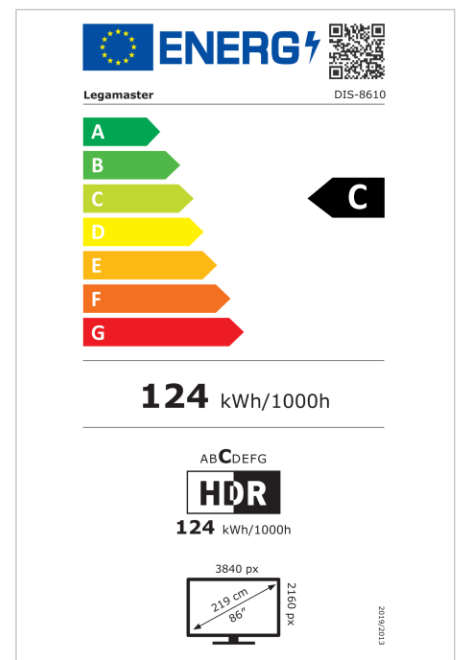

- Kostenlose OTA-Updates
- Unterstützt Landscape- & Portrait-Mode
- Haze level 25%
- Integriertes Videowall-Tool bis zu 3x3
- Integrierter Rotationsensor
- Kompatibel mit E-Share Casting Lösung
- Android 11
- USB-C (65W + DP 1.2)
- 1x HDMI-Ausgang
- 3x HDMI-Eingänge
- OPS-Steckplatz

Art.No. **7-805110-86**

GTIN **8713797106917**

DISCOVER 2 professional Display

DIS-8610

Anzeige

- Bildschirmdiagonale: 86 inch
- Displaytechnologie: LCD
- Bedienfeldtyp: IPS
- Art der Hintergrundbeleuchtung: Direct LED
- Bildschirmauflösung: 3840 x 2160 px | 4K Ultra HD
- Bildschirmhelligkeit: 450 cd/m²
- Kontrastverhältnis (statisch): 1200:1
- Bildwiederholfrequenz: 60 fps
- Reaktionszeit: 8 ms
- Betrachtungswinkel: H: 178° / V: 178°
- Bildschirmsteuerung: IR-Fernsteuerung, Ethernet, RS-232C
- Lebensdauer: 50000 Stunden
- Haltbarkeit: 18/7
- Bildschirmausrichtung: Querformat, Hochformat

Strom

- Stromversorgung: AC | 100 - 240 V | 50/60 Hz
- Stromverbrauch (Schlafmodus): 0.5 W
- Stromverbrauch (Standby): 0.5 W
- Energieeffizienzklasse (HDR): C
- Energieeffizienzklasse Skala: A bis G

Betriebliche Bedingungen