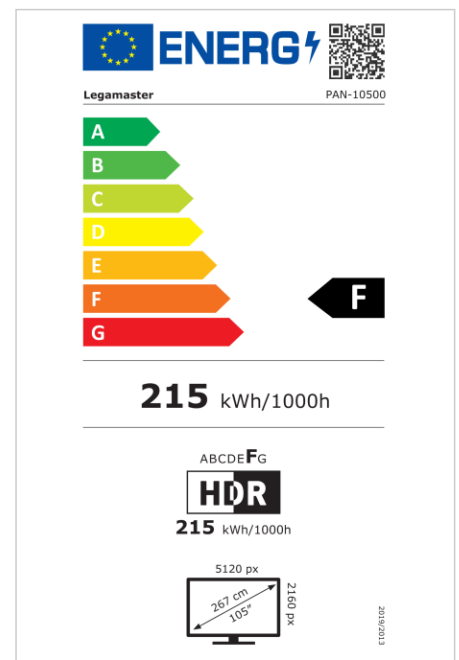

- 105 Zoll Display
- Farbe Dunkelgrau
- HDMI x1 + DP 1.2a x 2
- 1x 3,5 Audio-Ausgang
- Zero-Gap
- Gehärtetes Glas + Anti-Glare
- 1x USB-B Touch

### PAN-10500 EU

- Die extra-breite Arbeitsfläche bietet eine perfekte Arbeitsplattform für die Anzeige von komplexen Informationen, die Analyse von Dokumenten und das Sammeln von Ideen
- Es können zwei Quellen gleichzeitig eingespielt werden, so können Sie Inhalte von unterschiedlichen Geräten gleichzeitig anzeigen, um das Erlebnis zu bereichern
- Das hochpräzise IR-Touch-System bietet ein zuverlässiges und präzises Touch-Erlebnis mit bis zu 20 gleichzeitigen Touchpunkten
- Dank der Antireflexionsbeschichtung bietet das Display einen breiteren und gleichmäßigen Betrachtungswinkel, der das Erlebnis des 21:9-Seitenverhältnis nochmal verstärkt
- Zum Lieferumfang gehört eine passende Wandhalterung, die für die VESA-Größe und das Gewicht des Displays ausgelegt ist, so dass keine zusätzlichen Halterungen beschafft werden müssen
- Das wichtigste Zubehör zu diesem Bildschirm ist der OPS PC, der nicht nur die 5K-Auflösung unterstützt, die für diesen Ultra-Wide-Screen erforderlich ist, sondern auch eine robuste Arbeitsplattform für alle Apps und benötigten Tools bietet

### Anzeige

- Bildschirmdiagonale: 105 inch
- Displaytechnologie: LED
- Bedienfeldtyp: IPS
- Art der Hintergrundbeleuchtung: Direct LED
- Bildschirmauflösung: 5120 x 2160 px | 5K Ultra HD
- Bildschirmhelligkeit: 400 cd/m<sup>2</sup>
- Kontrastverhältnis (dynamisch): 1200:1
- Bildwiederholfrequenz: 60 fps
- Reaktionszeit: 8 ms
- Betrachtungswinkel: H: 178° / V: 178°
- Bildschirmsteuerung: RS-232C, IR-Fernsteuerung
- Lebensdauer: 50000 Stunden
- Haltbarkeit: 18/7
- Bildschirmausrichtung: Querformat

### Strom

- Stromversorgung: AC/DC | 100 - 240 V | 50/60 Hz
- Stromverbrauch (Betrieb): 215 W
- Stromverbrauch (Schlafmodus): 0.5 W
- Stromverbrauch (Standby): 0.5 W
- Energieeffizienzklasse (HDR): F
- Energieeffizienzklasse Skala: A bis G