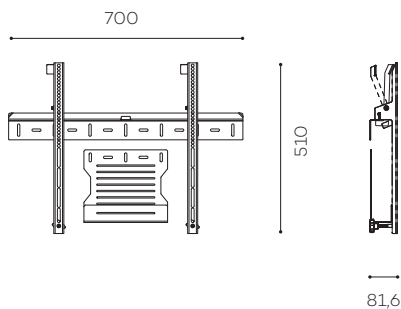

TECHNISCHE DATEN

MATERIAL

Stahl
Oberflächen in Schwarz

BILDSCHIRM

Von 40 bis 75"

UNIVERSAL- BILDSCHIRMHALTERUNG

VESA von 200 x 200 mm
bis 600 x 400 mm

MAXIMALES GEWICHT DES BILDSCHIRMS

70 kg

BILDSCHIRM- NEIGUNGSVERSTELLUNG

Befestigungen mit
Wandanschlügen inklusive
Sicherungshebel

MITGELIEFERTES ZUBEHÖR

- Feste, schwenkbare Befestigungen
- Unabhängige Codec-Halterung 1U mit einer Nutztiefe von 60 mm
- Wandbefestigungsschiene
- Integrierte Wasserwaage
- Universelle Bildschirmschrauben