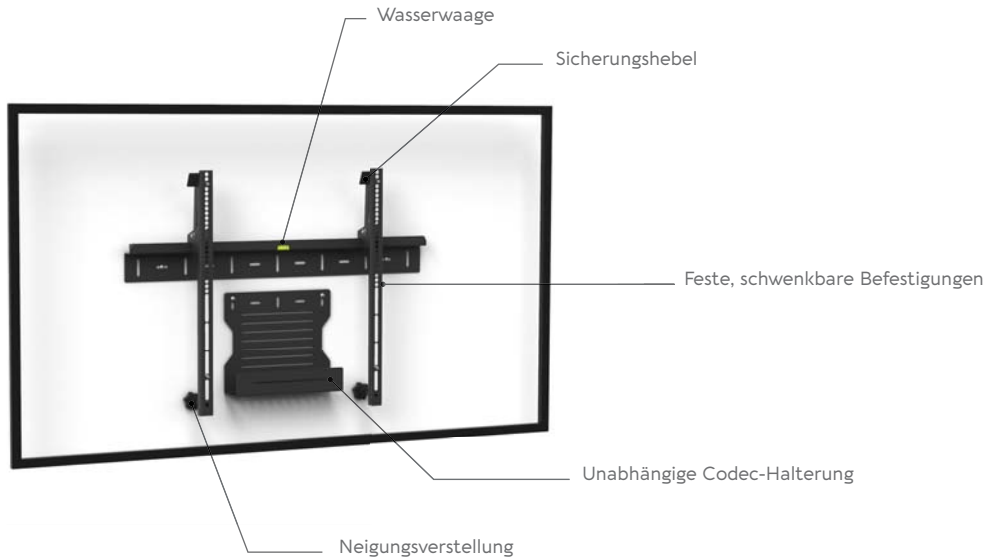

# WANDBEFESTIGUNG

## CODEC UND BILDSCHIRM

Die neue Wandbefestigung für Bildschirme ermöglicht die einfache Integration eines Codecs oder Players hinter dem Bildschirm. Die Sicherung und die Installation des Bildschirms werden erheblich erleichtert.

Diese Befestigung ist geeignet für Bildschirme von 40 bis 75 Zoll.

Simulation 46" Bildschirm