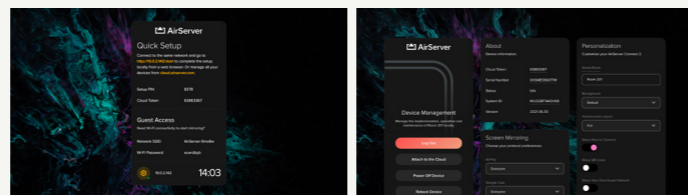

AirServer

Starten Sie die Bildschirmfreigabe von jedem Gerät - schnell und einfach, ohne eine App*.