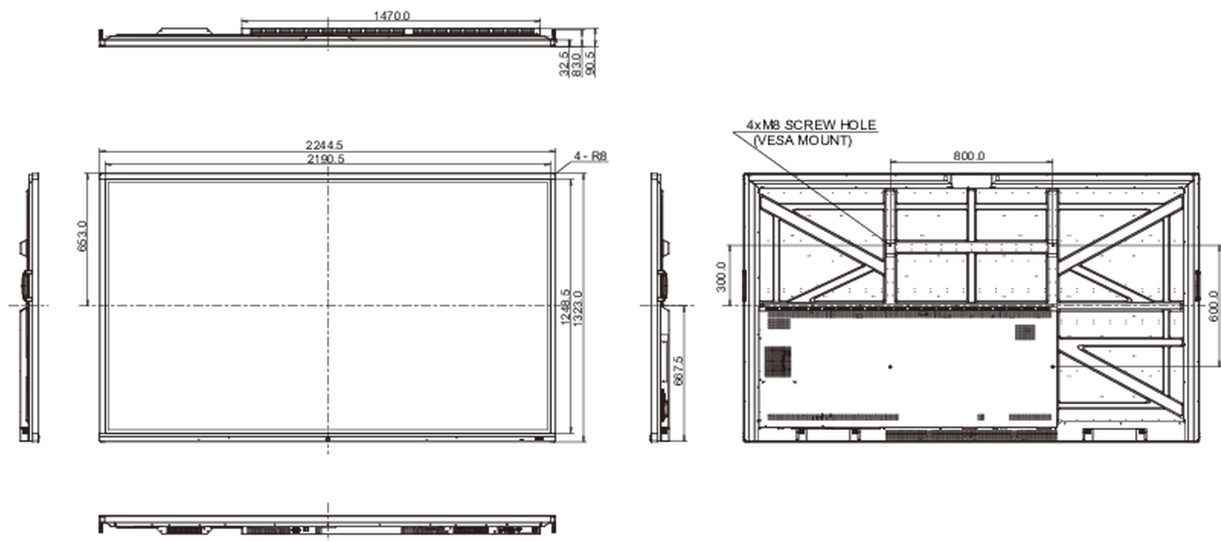

10 ABMESSUNGEN / GEWICHT

Produkt Abmessungen B x H x T 2244.5 x 1323 x 90.5mm

Verpackung Abmessungen B x H x T 2483 x 376 x 1493mm

Gewicht (ohne Verpackung) 103.5kg

Gewicht (inkl Verpackung) 138.8kg

EAN code 4948570118984